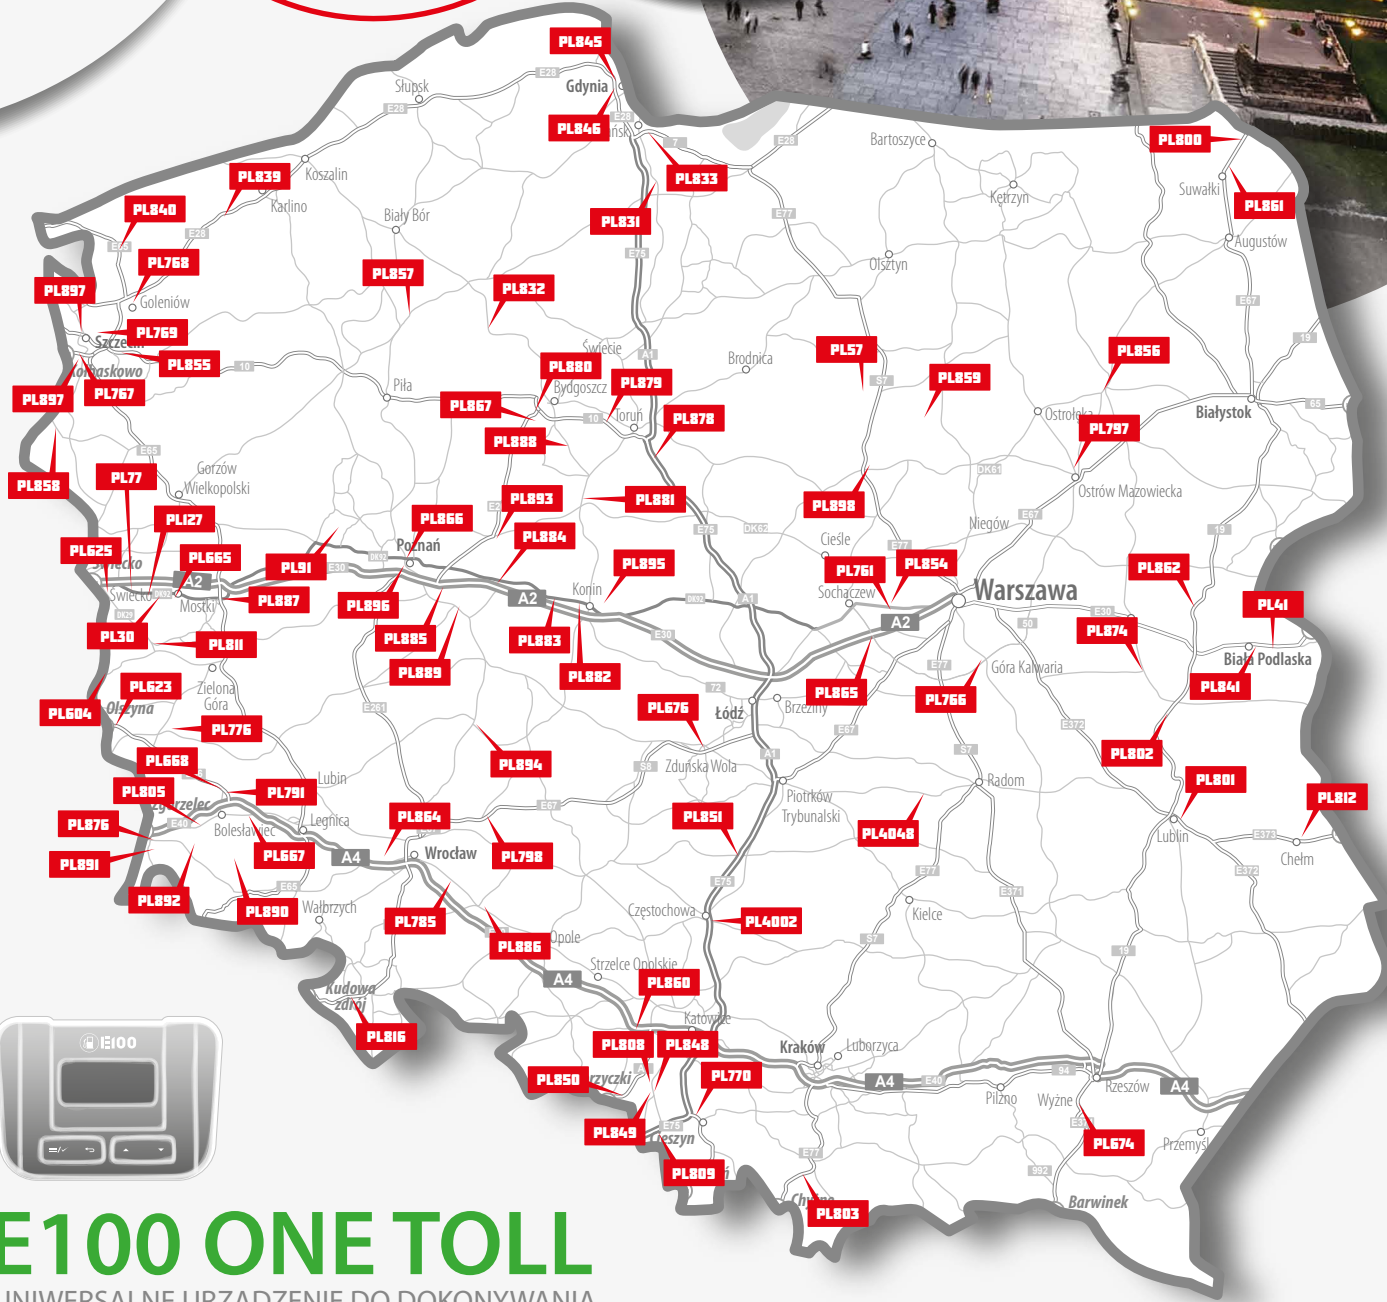

POWER MAX W POLSCE

E100 ONE TOLL

UNIERSALNE URZĄDZENIE DO DOKONYWANIA
OPŁAT ZA DROGI W EUROPIE

POLSKA

02-757 Warszawa,
ul. Pory 78/9

Dział Obsługi Klienta:
+58 500 22 00
dok@e100.pl

Hot line:
+48 669 300 100

e100.eu